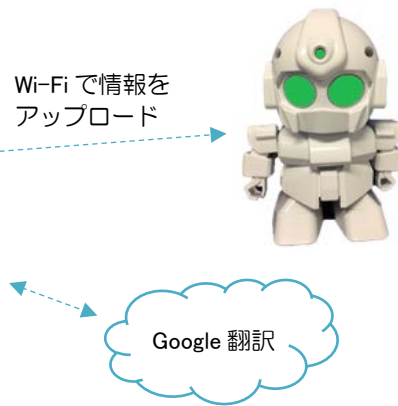

音声での情報提供

 本日のおすすめはこちらです。
 This is today's special.
 這是今日の特餐。

タブレット表示による観光情報・環境情報の提供

スマートフォンアプリから登録情報カスタマイズ

ARS アーズ株式会社
www.arsjp.com

〒221-0052 横浜市神奈川区栄町 5-1 横浜クリエーションスクエア 13F
 TEL 045-440-1123 FAX 045-440-1106
 E-mail: ars_millennium@arsjp.com URL: http://www.arsjp.com/