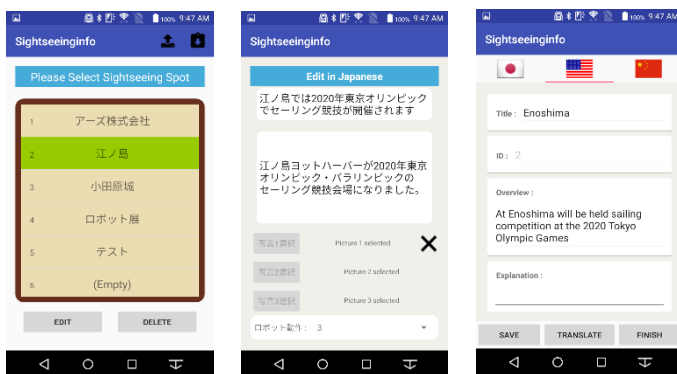

音声での情報提供

 本日のおすすめはこちらです。
 This is today's special.
 這是今日の特餐。

タブレット表示による観光情報・環境情報の提供

スマートフォンアプリから登録情報カスタマイズ

ARS アーズ株式会社
www.arsjp.com

〒221-0052 横浜市神奈川区栄町 5-1 横浜クリエーションスクエア 13F
 TEL 045-440-1123 FAX 045-440-1106
 E-mail: ars_millennium@arsjp.com URL: http://www.arsjp.com/