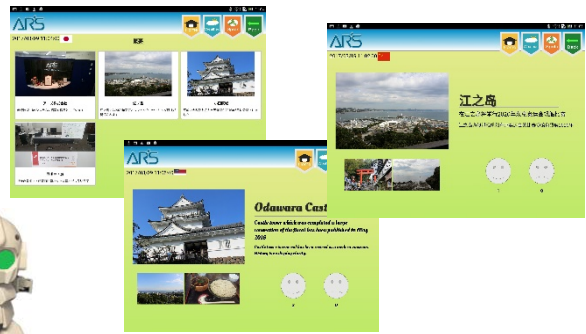

音声での情報提供

 本日のおすすめはこちらです。
 This is today's special.
 這是今日の特餐。

タブレット表示による観光情報・環境情報の提供

スマートフォンアプリから登録情報カスタマイズ

ARS アーズ株式会社
www.arsjp.com

〒221-0052 横浜市神奈川区栄町 5-1 横浜クリエーションスクエア 13F
 TEL 045-440-1123 FAX 045-440-1106
 E-mail: ars_millennium@arsjp.com URL: http://www.arsjp.com/