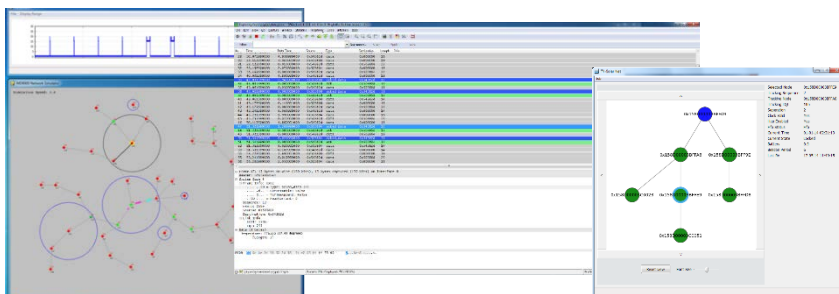

リアルタイムモニタ

機器の位置情報管理

過去データ分析

機器追加・管理画面

無線ネットワーク構築

- 独自無線アルゴリズムによるメッシュネットワーク構築
- 無線モジュール向け OS
- 各種規格対応 (BLE, Wi-Fi, Zigbee, LPWA など)
- シミュレータ・パケットキャプチャなどの各種ツール
- システム構築事例