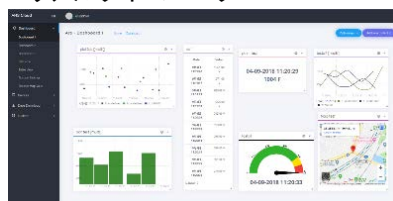

敬具

記

開催日：2017 年 9 月 26 日(水)～28 日(金) 10:00～17:00

会場：東京ビッグサイト 東 5 ホール

ブース No. : S-37

出展製品

クラウドによる遠隔監視・測定

クラウドサーバにデータを収集して
Web ブラウザで遠隔監視が可能

リアルタイムモニタ

機器の位置情報管理

過去データ分析

機器追加・管理画面

無線ネットワーク構築

- 独自無線アルゴリズムによるメッシュネットワーク構築
- 無線モジュール向け OS
- 各種規格対応 (BLE, Wi-Fi, Zigbee, LPWA など)
- シミュレータ・パケットキャプチャなどの各種ツール
- システム構築事例