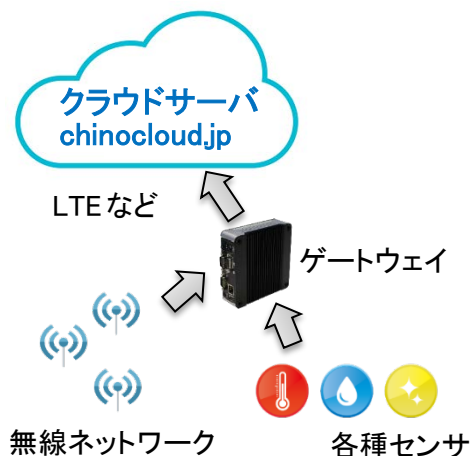

敬具

記

開催日：2017 年 9 月 26 日(水)～28 日(金) 10:00～17:00

会場：東京ビッグサイト 東 5 ホール

ブース No. : S-37

出展製品

クラウドによる遠隔監視・測定

クラウドサーバにデータを収集して
Web ブラウザで遠隔監視が可能

リアルタイムモニタ

機器の位置情報管理

過去データ分析

機器追加・管理画面

無線ネットワーク構築

- 独自無線アルゴリズムによるメッシュネットワーク構築
- 無線モジュール向け OS
- 各種規格対応 (BLE, Wi-Fi, Zigbee, LPWA など)
- シミュレータ・パケットキャプチャなどの各種ツール
- システム構築事例