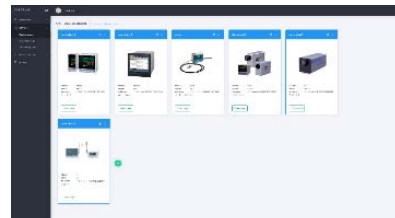

リアルタイムモニタ

機器の位置情報管理

過去データ分析

機器追加・管理画面

無線ネットワーク構築

- 独自無線アルゴリズムによるメッシュネットワーク構築
- 無線モジュール向け OS
- 各種規格対応 (BLE, Wi-Fi, Zigbee, LPWA など)
- シミュレータ・パケットキャプチャなどの各種ツール
- システム構築事例