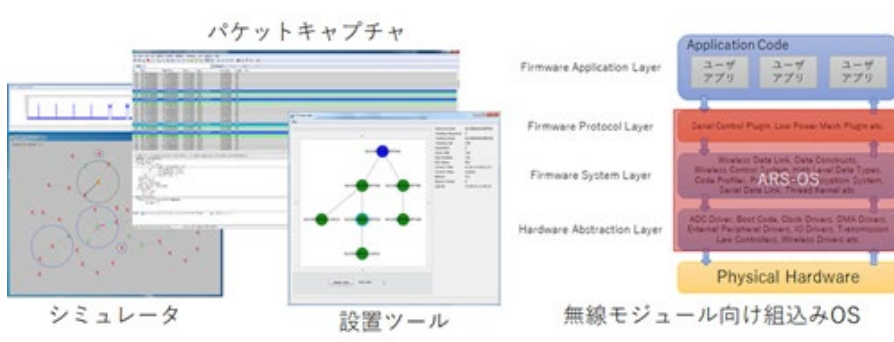

敬具

記

開催日：2019年9月11日(水)～13日(金) 10:00～17:00
会場：東京ビッグサイト 南3ホール
ブース No. : S-42

出展製品

クラウドによる遠隔監視・測定

クラウドサーバにデータを収集して、Webブラウザで遠隔監視が可能

無線ネットワーク構築

- 独自無線アルゴリズムによるメッシュネットワーク構築
- 無線モジュール向け OS
- 各種規格対応 (BLE, Wi-Fi, Zigbee, LPWA など)
- シミュレータ・パケットキャプチャなどの各種ツール
- システム構築事例