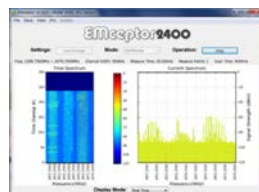

平成 27 年 10 月 吉日

お客様各位

アーズ株式会社
〒221-0052 横浜市神奈川区栄町 5-1
横浜クリエーションスクエア 13F
TEL 045-440-1123 FAX 045-440-1106
<http://www.arsjp.com/>

展示会出展のご案内

拝啓 時下ますますご清祥のこととお慶び申し上げます。平素は格別のご高配を賜り、厚くお礼申し上げます。

さて、この度 11 月 18 日～20 日にパシフィコ横浜で開催されます「**Embedded Technology 2015**」に出展致します。Wireless 環境計測「KANMONI (環モニ) シリーズ」や工業用途向け Wireless 信号伝送装置「飛丸シリーズ」など、920MHz 特定小電力無線を応用した多彩な製品群のほか、BLE 評価モジュールを展示致します。デモ展示なども予定しておりますので、ご来場の際は是非お立ち寄りくださいませうようお願い申し上げます。

敬具

記

開催日：2015 年 11 月 18 日(水)～20 日(金) 10:00～17:00

[19 日(木)は 18:00 まで]

会場：パシフィコ横浜

ブース No. : E-24 (横浜パビリオン内)

出展製品(新製品)

KANMONI (環モニ) シリーズ

環モニ評価キット

温度・環境光・CO2 センサを搭載
IoT 向けシステム開発が可能な評価キット

Wireless 電力監視センサ
クランプ型交流電流センサ
を搭載した無線センサ

L-One (エルワン)

All-In-One Logger

IoT 向けデータ収録用ロガー
データベース、Web アプリ標準搭載

飛丸シリーズ

無電圧接点信号伝送器

4-20mA 信号伝送器
RS232C, RS485 信号伝送器
工業用の信号データ伝送に
最適な 920MHz 無線信号伝送器

EMceptor

電波の見える化ツール

周辺の電波強度を検出
フィールドへの無線機器の設置や
妨害電波などの検出に最適

無線モジュール

920MHz, 2.4GHz モジュール

低消費電力 SubGHz, 2.4GHz 帯 RF
Wi-Fi ソリューション、BLE モジュール