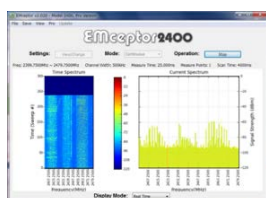

平成 28 年 9 月 吉日

お客様各位

アーズ株式会社
〒221-0052 横浜市神奈川区栄町 5-1
横浜クリエーションスクエア 13F
TEL 045-440-1123 FAX 045-440-1106
<http://www.arsjp.com/>

展示会出展のご案内

拝啓 時下ますますご清祥のこととお慶び申し上げます。平素は格別のご高配を賜り、厚くお礼申し上げます。

さて、この度 9 月 28 日～30 日に東京ビッグサイトで開催されます「センサエキスポジャパン 2016」に出展致します。IoT システム向けデータロガー「L-One (エルワン)」や Wireless 環境計測「KANMONI (環モニ) シリーズ」、BLE 評価モジュール「Bharal (バーラル)」など多彩な製品群のほか、BLE を組み込んだロボットデモやシステムへの応用事例を展示致します。ご来場の際は是非お立ち寄りくださいますようお願い申し上げます。

敬具

記

開催日：2016 年 9 月 28 日(水)～30 日(金) 10:00～17:00

会場：東京ビッグサイト 東 5 ホール

ブース No. : S-06

出展製品

L-One

IoT 向けデータロガー

IoT システムのデータ収録に最適な
All-In-One Logger

環モニ評価キット

ワイヤレス環境センサ

温湿度・環境光・CO₂ センサを搭載
IoT 向けシステム開発が可能な評価キット

組み込みモジュール

小型無線モジュール

SubGHz、2.4GHz 帯 RF モジュール
Wi-Fi ソリューション、BLE モジュール

EMceptor

電波の見える化ツール

周辺の電波強度を検出
フィールドへの無線機器の設置や
妨害電波などの検出に最適

デモ・事例展示

コミュニケーションロボット

BLE を搭載したロボットのデモを
展示します