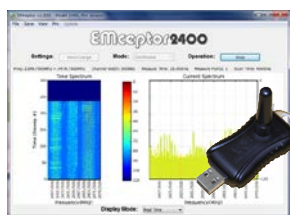

EMceptor (エムセプター)

電波の見える化ツール

周辺の電波強度を検出
フィールドへの無線機器の
設置や妨害電波などの
検出に最適