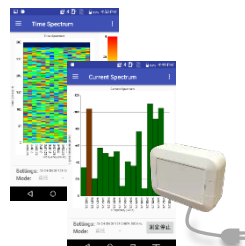

New (参考出展)
スマートフォン対応版

デモ・事例展示

多言語対応観光案内 コミュニケーションロボット